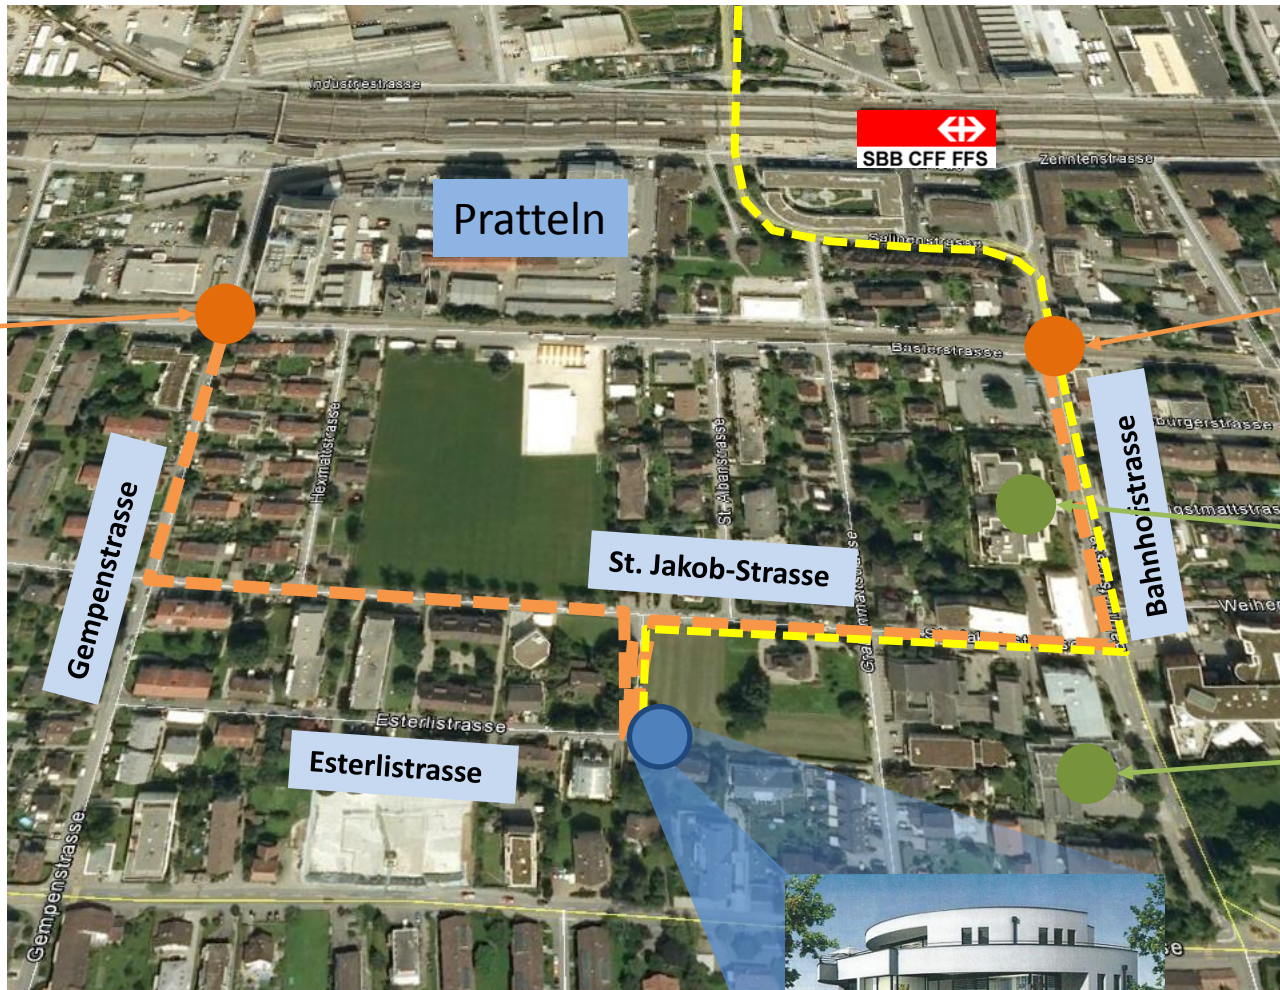

Wegbeschreibung

Mit dem Auto:
Ausfahrt Pratteln (IKEA)

Tram Nr. 14
"Gempenstrasse"

Tram Nr. 14
"Bahnhofstrasse"

Peter Cairolì
Esterlistrasse 9
4133 Pratteln
T: 061 599 30 82
M: 079 471 78 04